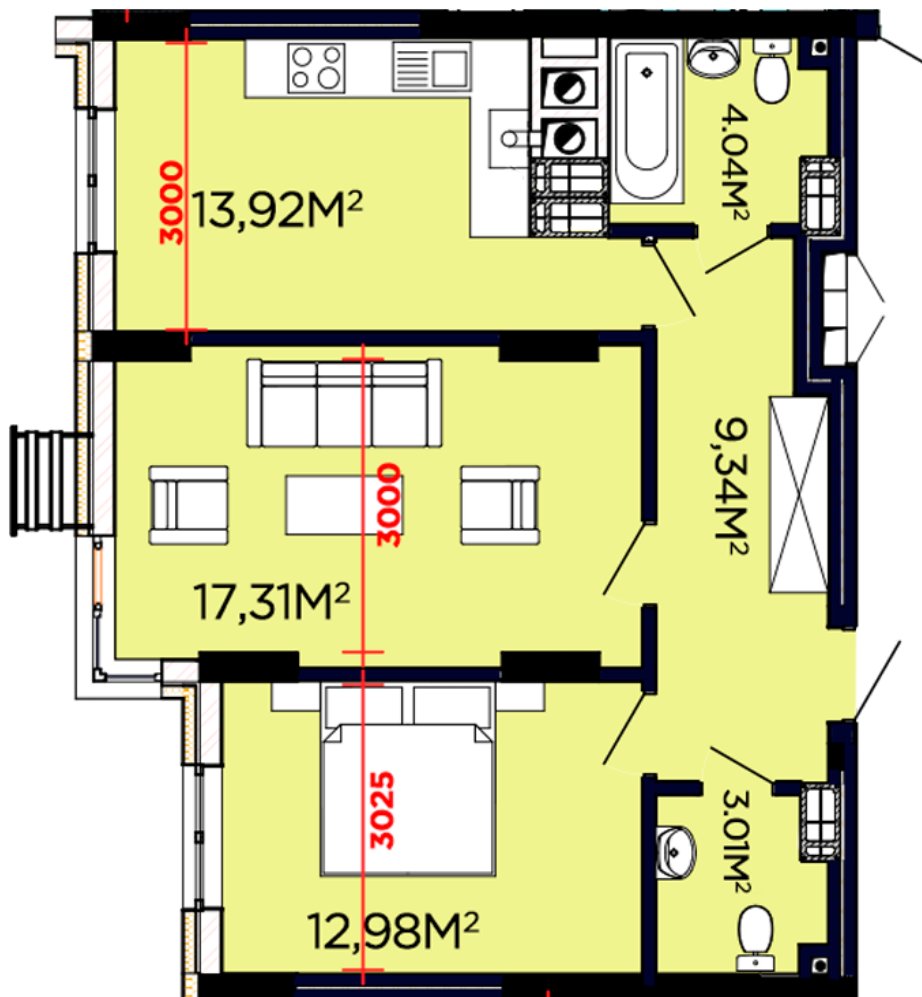

ЖК "Щасливий" Львов

schastliviy.lviv.ua
068 430 82 08

Планировка 2 комнатной квартиры в доме на ул.
Беговая, 17-Б — №2.13

| | |
|-----|---------------------|
| №13 | 60,60M ² |
| | 30,29M ² |

Тип планировки: №2.13

Дом Беговая, 17-Б
2 комнатная, 2-16 Этаж

Характеристики

Общая площадь: 60.6 м²
Жилая площадь: 30.29 м²
Площадь кухни: 13.92 м²