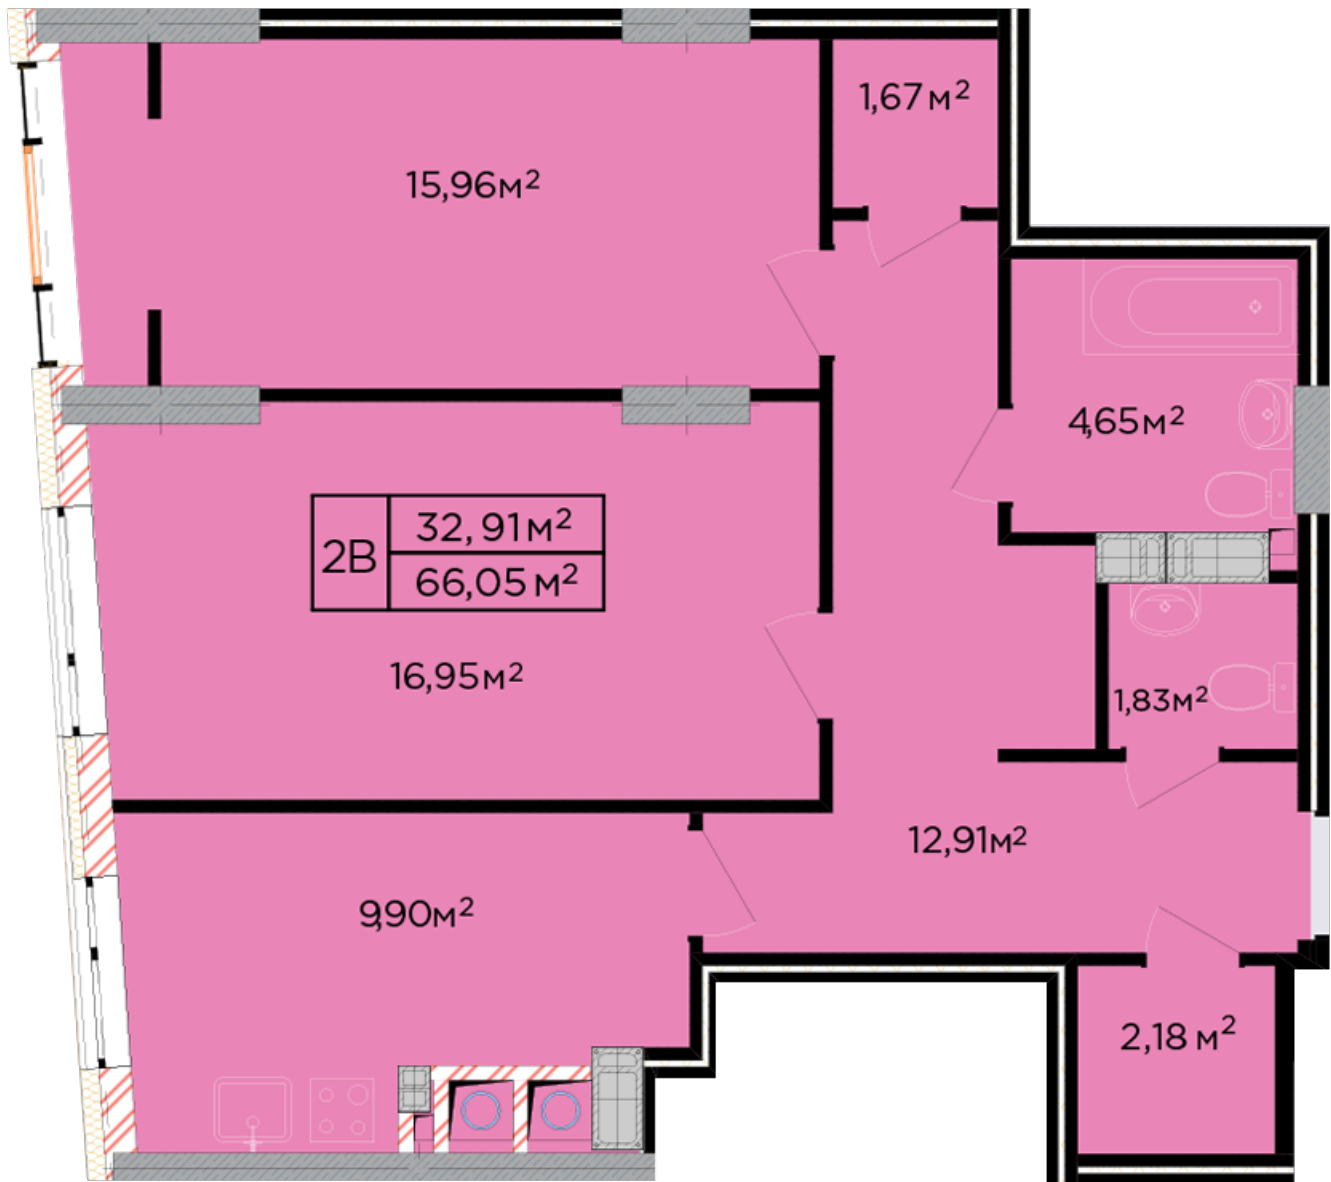

ЖК "Щасливий" Львов

schastliviy.lviv.ua

068 430 82 08

Планировка 2 комнатной квартиры в доме на ул. Беговая, 17-А – №35

Тип планировки: №35

Дом Беговая, 17-А
2 комнатная, 3-8 Этаж

Характеристики

Общая площадь: 66.05 м²

Жилая площадь: 32.91 м²

Площадь кухни: 9.9 м²