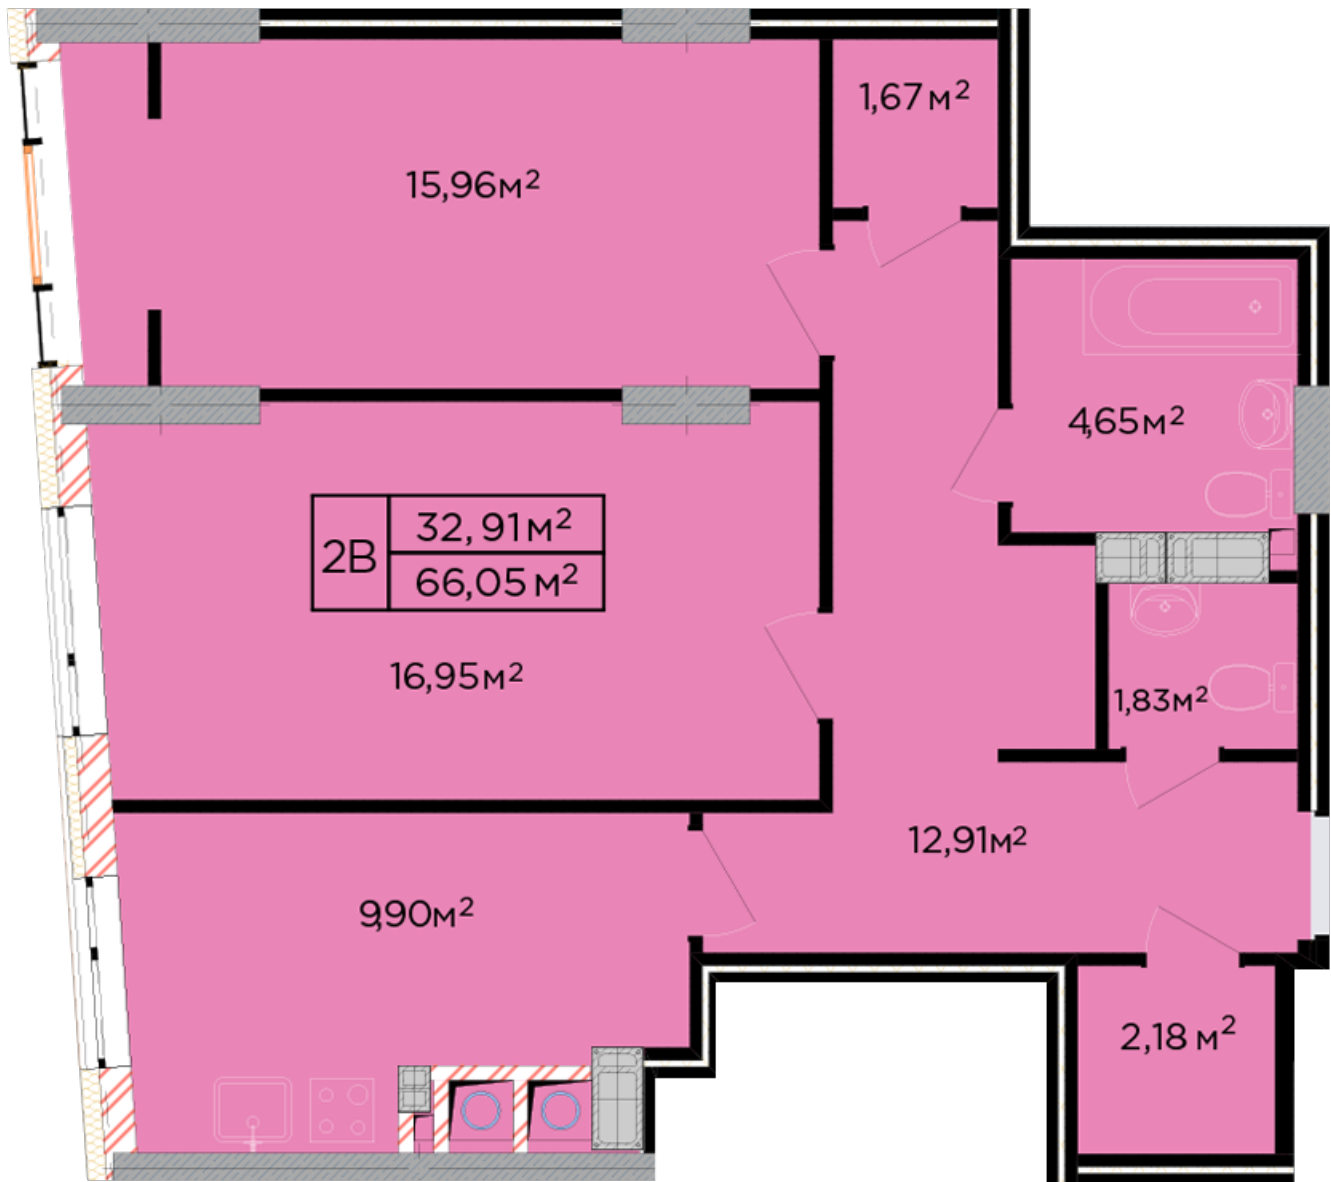

ЖК "Щасливий" Львов

schastliivy.lviv.ua
097 167 00 77

Планировка 2 комнатной квартиры в доме на ул. Беговая, 17-А – №35

Тип планировки: №35

Дом Беговая, 17-А
2 комнатная, 3-8 Этаж

Характеристики

Общая площадь: 66.05 м²

Жилая площадь: 32.91 м²

Площадь кухни: 9.9 м²